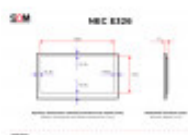

NEC E326

DANE TECHNICZNE

Przekątna (cale)	32
Panel	S-IPS
Standard	Full HD
Rozdzielczość (px×px)	1920x1080
Szerokość powierzchni roboczej (mm)	698
Wysokość powierzchni roboczej (mm)	393
Wymiar ramki górnej / dolnej (mm)	14.35 / 16.95
Wymiar ramki lewej / prawej (mm)	14.35 / 14.35
Proporcje ekranu	16:9
Maks. jasność (cd/m ²)	350
Kąty widzenia (poziom/pion; °)	176/176
Złącza	1 x Optyczne wyjście cyfrowe audio
Złącza	1 x RS-232C (9-pin D-Sub)
Złącza	3 x HDMI (Wejście)
Złącza	3 x RCA (Wejście komponentowe)
Złącza	1 x 3.5mm jack (Wejście audio)
Złącza	1 x VGA (Wejście, 15-pin D-Sub)
Złącza	1 x USB-A
Złącza	2 x RCA (Wejście audio)
Maks. pobór mocy (W)	44
Szerokość bez podstawy (mm)	726.7
Wysokość bez podstawy (mm)	424.3
Głębokość bez podstawy (mm)	77
Waga netto (kg)	4.8

Zestaw zawiera	Uchwyt ścienny Edbak EWB100
Zestaw zawiera	Pilot
Zestaw zawiera	Kabel zasilania

OPIS PRODUKTU

32-calowy NEC MultiSync E326 to monitor o rozdzielczości Full HD, wyposażony w matrycę S-IPS, dzięki której obraz jest pełen detali w najwyższej jakości.

Rozstaw gniazd montażowych (M4) w standardzie VESA dla monitora NEC E326 to 100x100mm. Sprzęt można również zainstalować na podstawie - wtedy parametr wysokości wzrasta 461.1mm, a głębokości do 255mm.