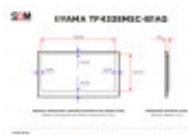

Iiyama TF4338MSC-B1AG

DANE TECHNICZNE

Przekątna (cale)	43
Panel	IPS
Punkty dotykowe	12
Standard	Full HD
Rozdzielczość (px×px)	1920x1080
Szerokość powierzchni roboczej (mm)	941.18
Wysokość powierzchni roboczej (mm)	529.41
Wymiar ramki górnej / dolnej (mm)	29.05 / 29.05
Wymiar ramki lewej / prawej (mm)	23.16 / 23.16
Proporcje ekranu	16:9
Maks. jasność (cd/m²)	380
Kąty widzenia (poziom/pion; °)	178/178
Złącza	1 x Ethernet (RJ45)
Złącza	2 x HDMI (Wejście)
Złącza	1 x USB-B
Złącza	1 x DVI-D (Wejście, 24+1-pin D-Sub)
Złącza	1 x IR (3.5mm jack)
Złącza	1 x DisplayPort (Wejście)
Złącza	1 x VGA (Wejście, 15-pin D-Sub)
Złącza	2 x 3.5mm jack (Wejście/wyjście liniowe)
Złącza	1 x RS232 (9-pin D-Sub)
Maks. pobór mocy (W)	75
Szerokość bez podstawy (mm)	987.5
Wysokość bez podstawy (mm)	587.7

Głębokość bez podstawy (mm)	68
Waga netto (kg)	21.6
Zestaw zawiera	Pilot
Zestaw zawiera	Kabel zasilania
Zestaw zawiera	Uchwyt ścienny Vogel's PFW 4500

OPIS PRODUKTU

43-calowy Iiyama TF4338MSC-B1AG to monitor dotykowy typu open-frame o rozdzielczości 1920x1080 Full HD. TF4338MSC-B1AG posiada powłokę antyrefleksyjną z 12 punktami dotykowymi oraz wykorzystuje matrycę IPS - wszystko to sprawia, że interaktywny monitor Iiyama przedstawia obraz pełen detali, w świetnej jakości Full HD, wysokim kontraście i dużymi kątami widzenia.